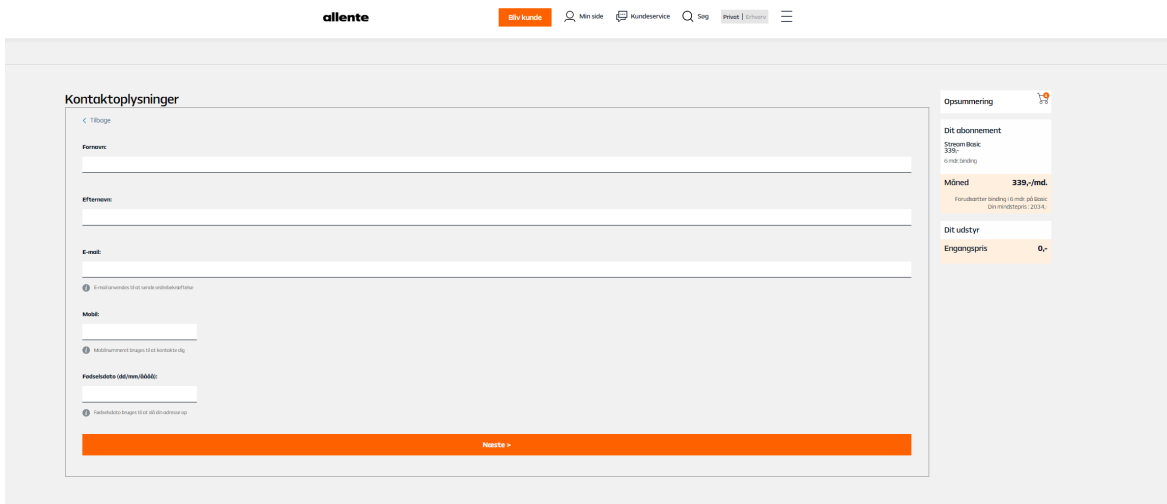

Klik i felterne ”Jeg accepterer vilkår og betingelser” og ”Jeg har valgt, hvordan jeg foretrækker at blive kontaktet af Allente” og til sidst på **Bekræft bestilling**

Herefter vil ALLENTE kontakte dig og sende den eventuelt bestilte TV Boks.

Med videre
Bestyrelsen