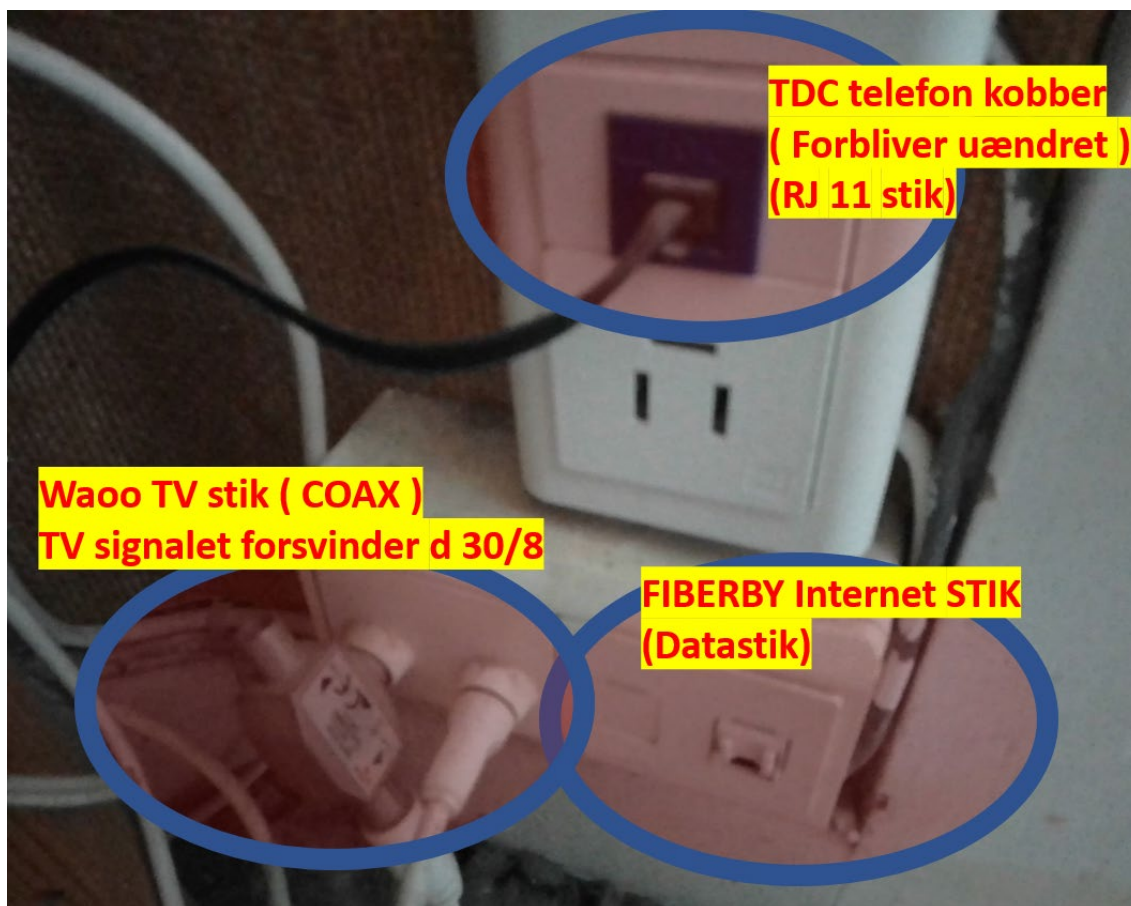

Bredbånd:

I den fra FIBERBY uddelte Velkomstfolder er det med tekst og ikoner beskrevet, hvordan man kobler sig på og tilmelder sig..

TV - hvis man har bestilt bredbånd:

Hvis man har et nyere TV, kan det via Wi-Fi eller kabel forbindes med en router der er sat i FIBERBY Internet stikket og man kan se TV via de TV Apps man har lagt ind på sit TV. Det kan eksempelvis vær DR, TV2 Play, Netflix, HBO eller lignende. DR er gratis hvorimod de fleste andre koster penge.

Man kan også bestille Flow TV inklusive en TV Boks fra ALLENTE. TV Boksen skal med kabel kobles til routeren og med kabel eller Wi-Fi til TVet.

Hvis man i forvejen har en Appel TV Boks, skal den også virke.