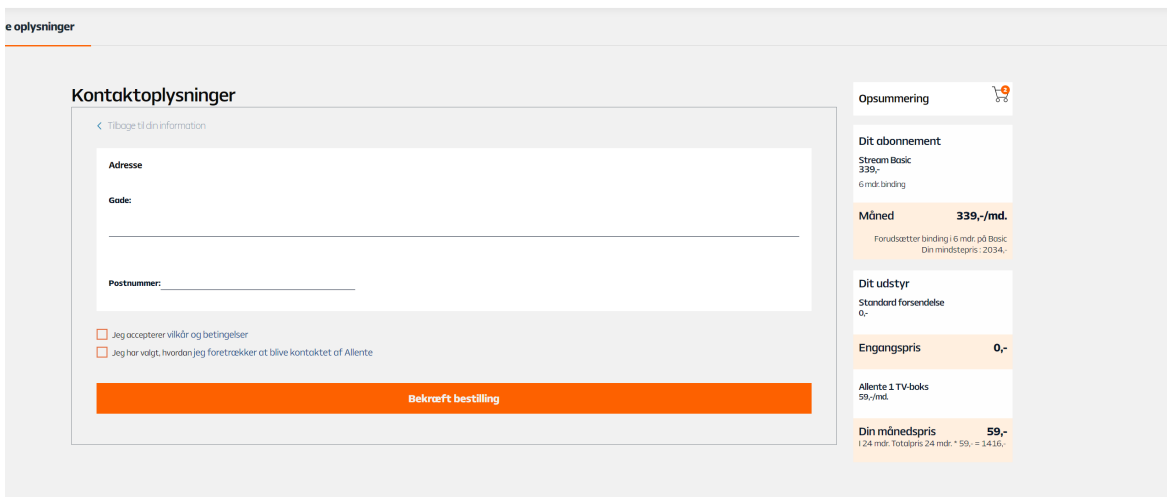

Klik i felterne ”Jeg accepterer vilkår og betingelser” og ”Jeg har valgt, hvordan jeg foretrækker at blive kontaktet af Allente” og til sidst på **Bekræft bestilling**

Herefter vil ALLENTE kontakte dig og sende den eventuelt bestilte TV Boks.

Med videre
Bestyrelsen